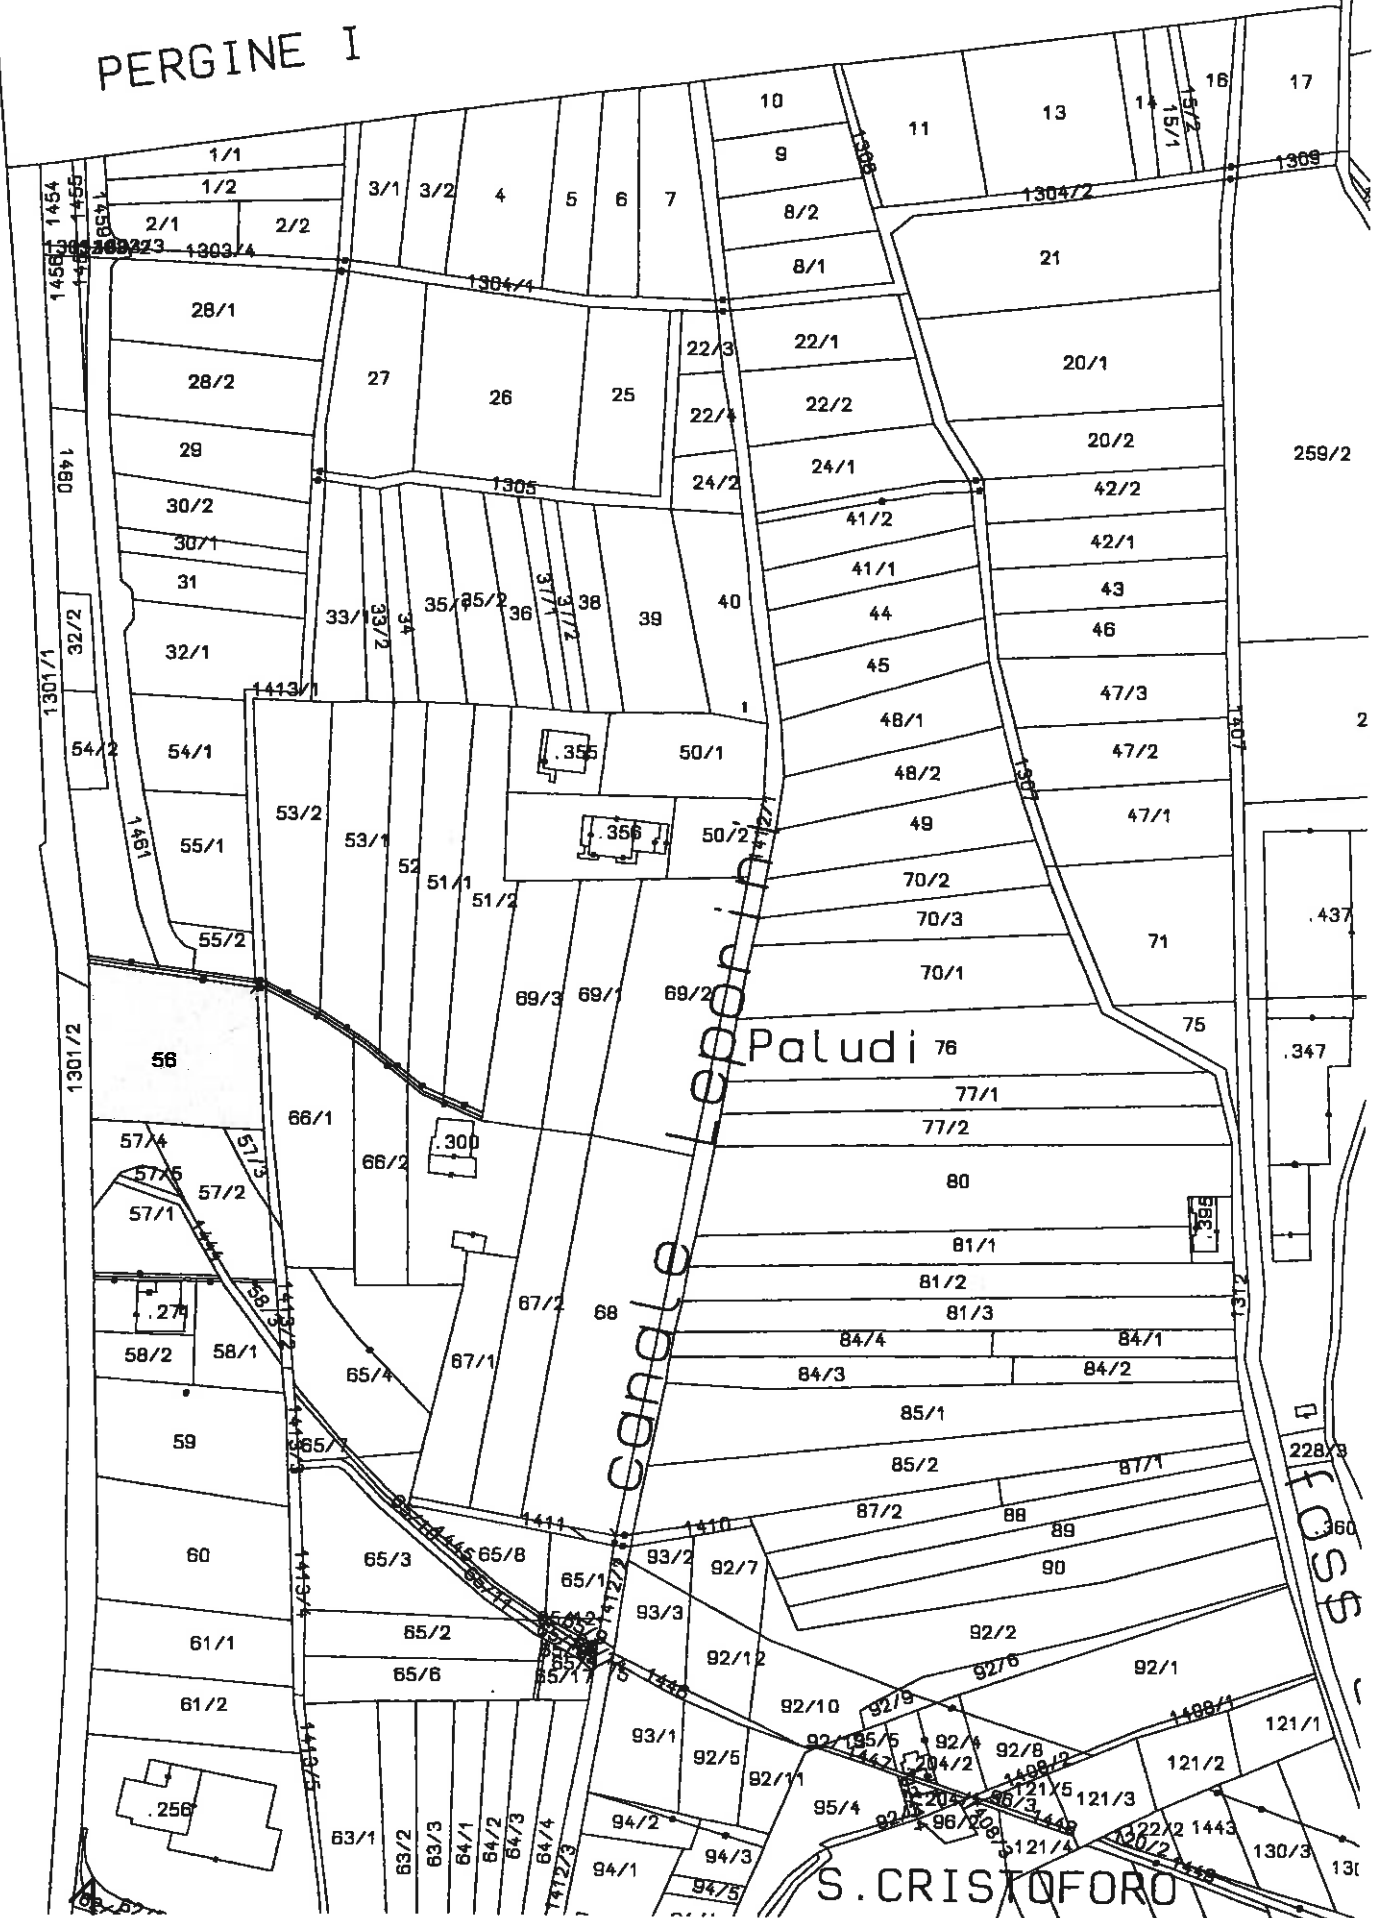

ESTRATTO MAPPA
C.C. ISCHIA
SCALA 1:2000

D.2

CANALE

PERGINE I

S. CRISTOFORO